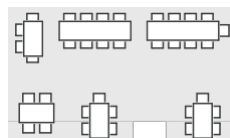

Opbevarings- og siddemuligheder til din fest

Vinterhave

Dobbelt panel
Til ca. 32 personer.

Enkelt panel
Til ca. 32 personer.

T-panel
Til ca. 32 personer.

To paneler
Til ca. 50 personer.

U-panel
Til ca. 40 personer.

Frit panel, variant 1
Til ca. 42 personer.

Frit panel, variant 2
Til ca. 70 personer.

Frit panel, variant 3
Til ca. 32 personer.

Tiende-stue

Faste siddepladser
For op til 35 personer.