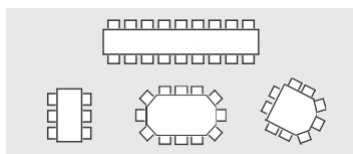

Opbevarings- og siddemuligheder til din fest

Vinterhave

Dobbelt panel
Til ca. 32 personer.

Enkelt panel
Til ca. 32 personer.

T-panel
Til ca. 32 personer.

To paneler
Til ca. 50 personer.

U-panel
Til ca. 40 personer.

Frit panel, variant 1
Til ca. 42 personer.

Frit panel, variant 2
Til ca. 70 personer.

Frit panel, variant 3
Til ca. 32 personer.

Tiende-stue

Faste siddepladser
For op til 35 personer.